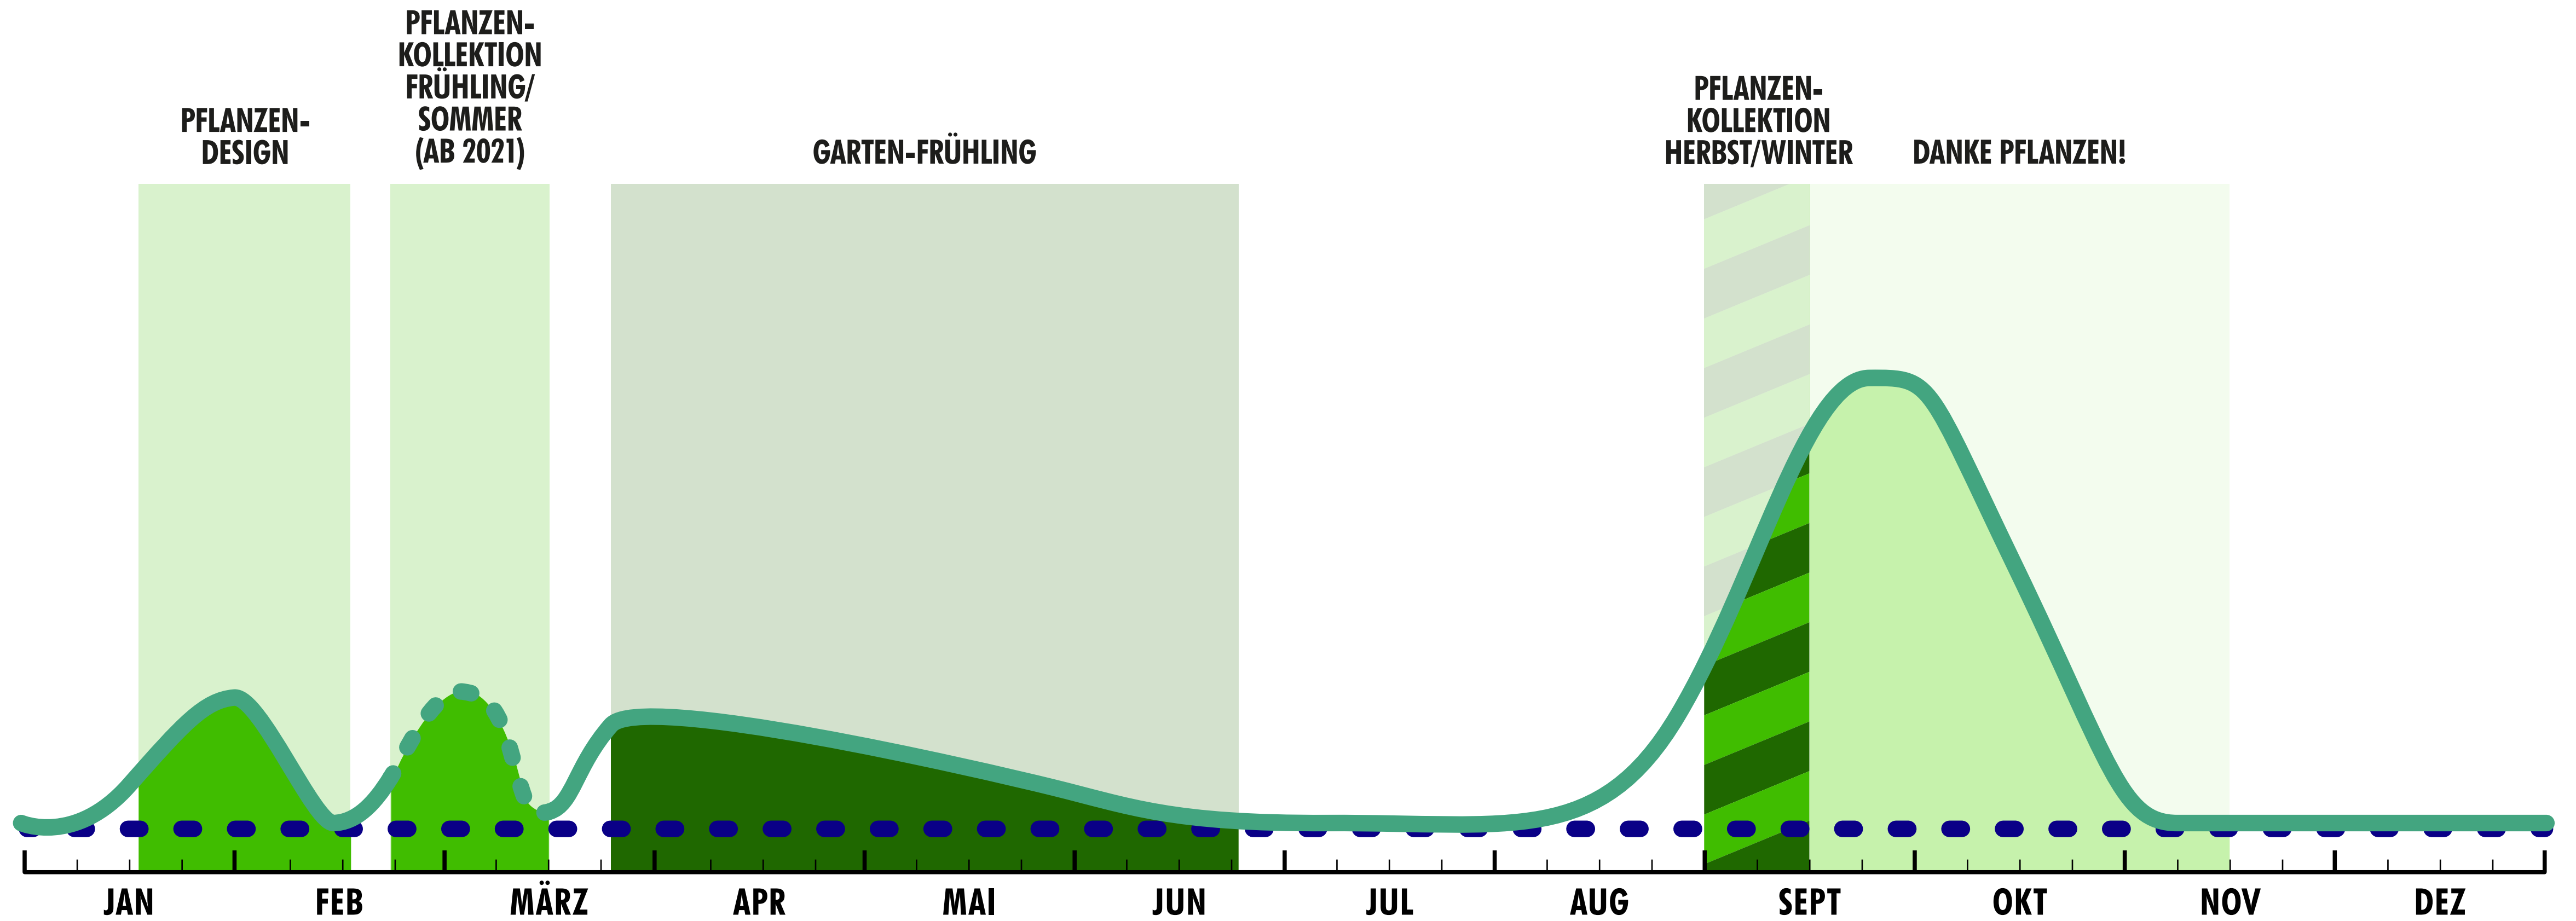

KOMMUNIKATIONSKALENDER 2020 - 2021

PFLANZEN FREUDE .DE

-  = GESUNDHEIT & WOHLBEFINDEN
-  = INNENEINRICHTUNG
-  = JAHRESZEITEN ZELEBRIEREN
-  = GRUNDRAUSCHEN