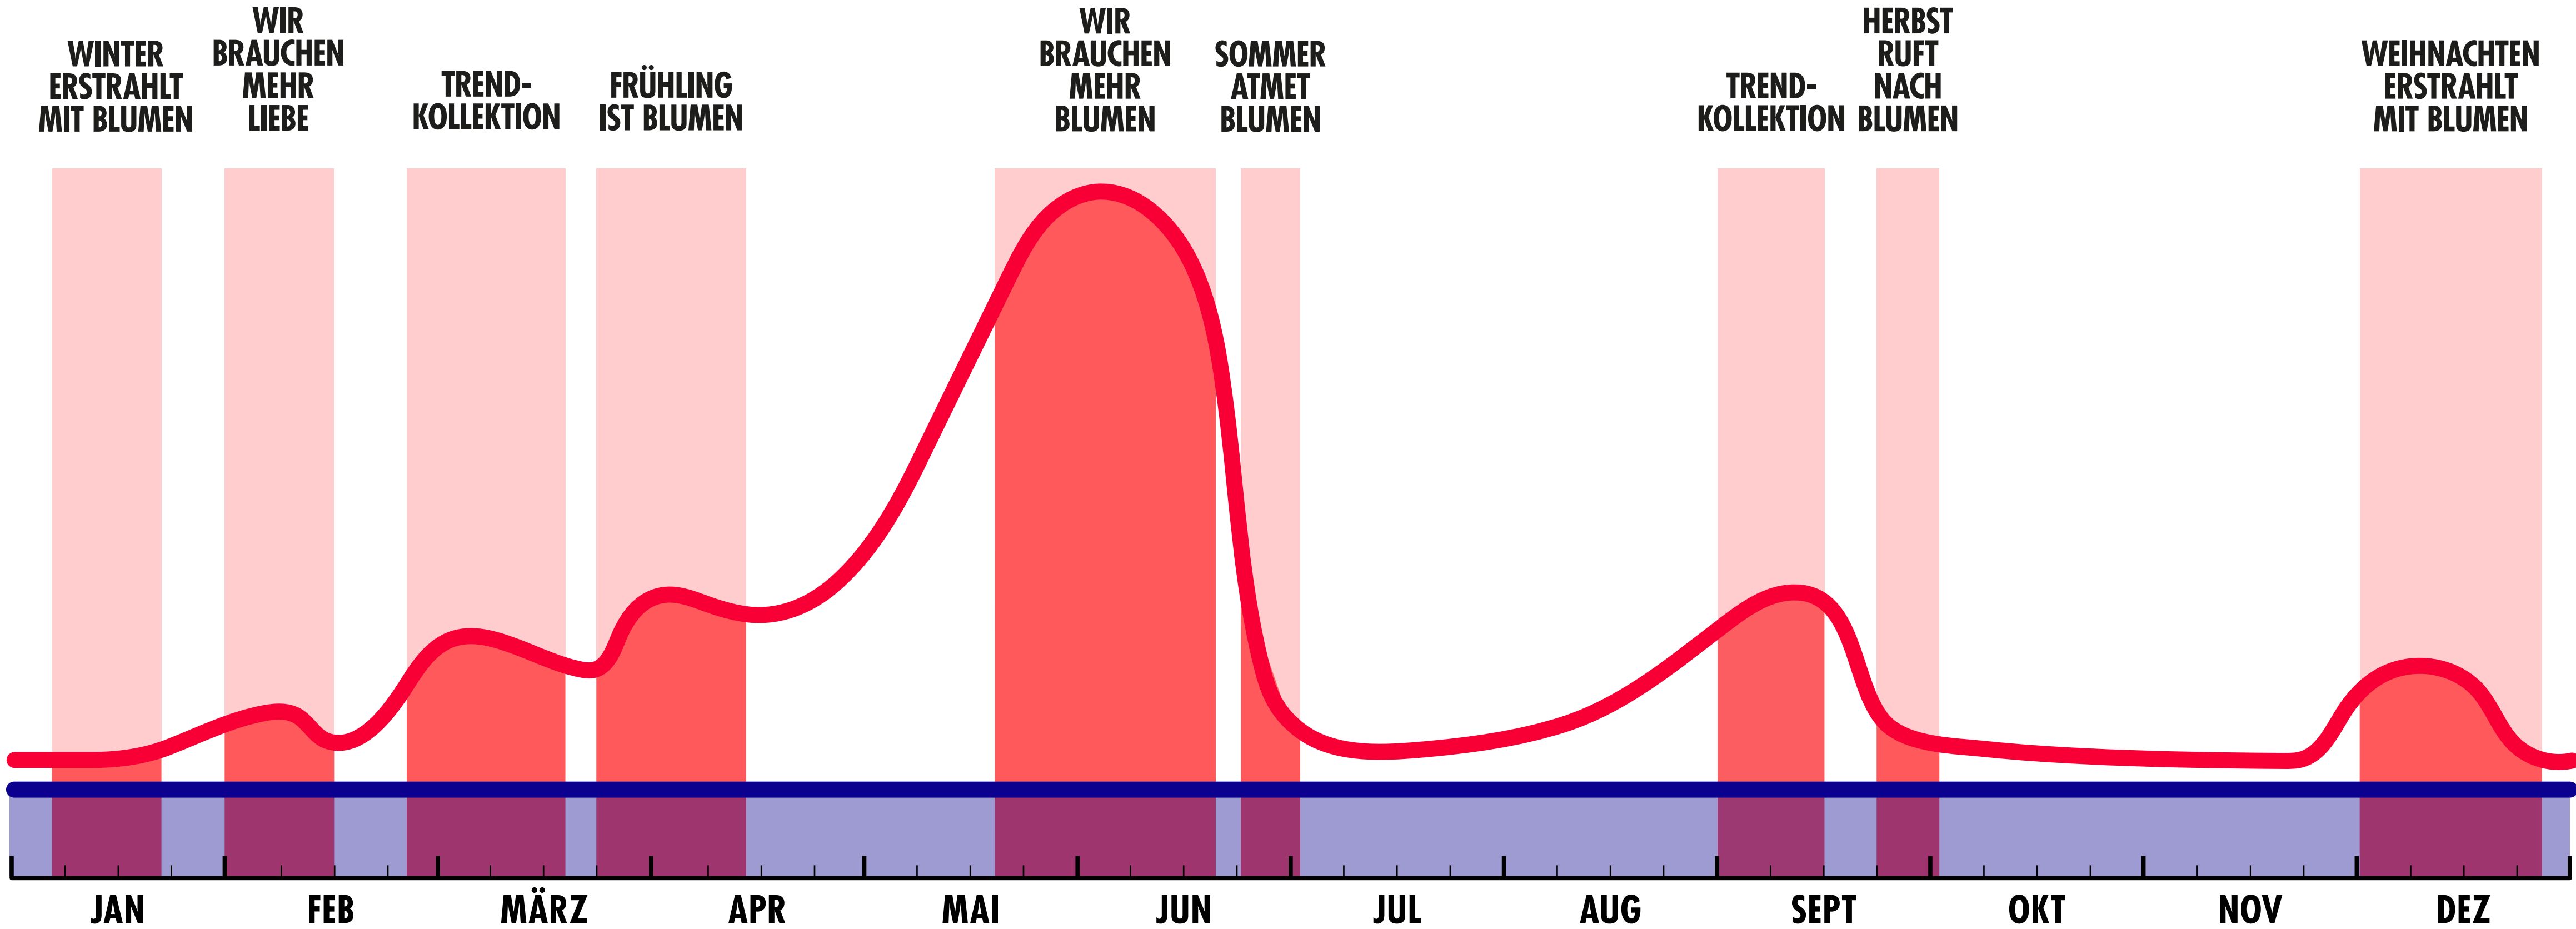

# KOMMUNIKATIONSKALENDER 2022

- = ZIMMERPFLANZEN
- = GARTENPFLANZEN
- = TÄGLICHE INSPIRATION

# KOMMUNIKATIONSKALENDER 2022

TOLL WAS BLUMEN MACHEN .DE

■ = SCHNITTBLUMEN  
■ = TÄGLICHE INSPIRATION