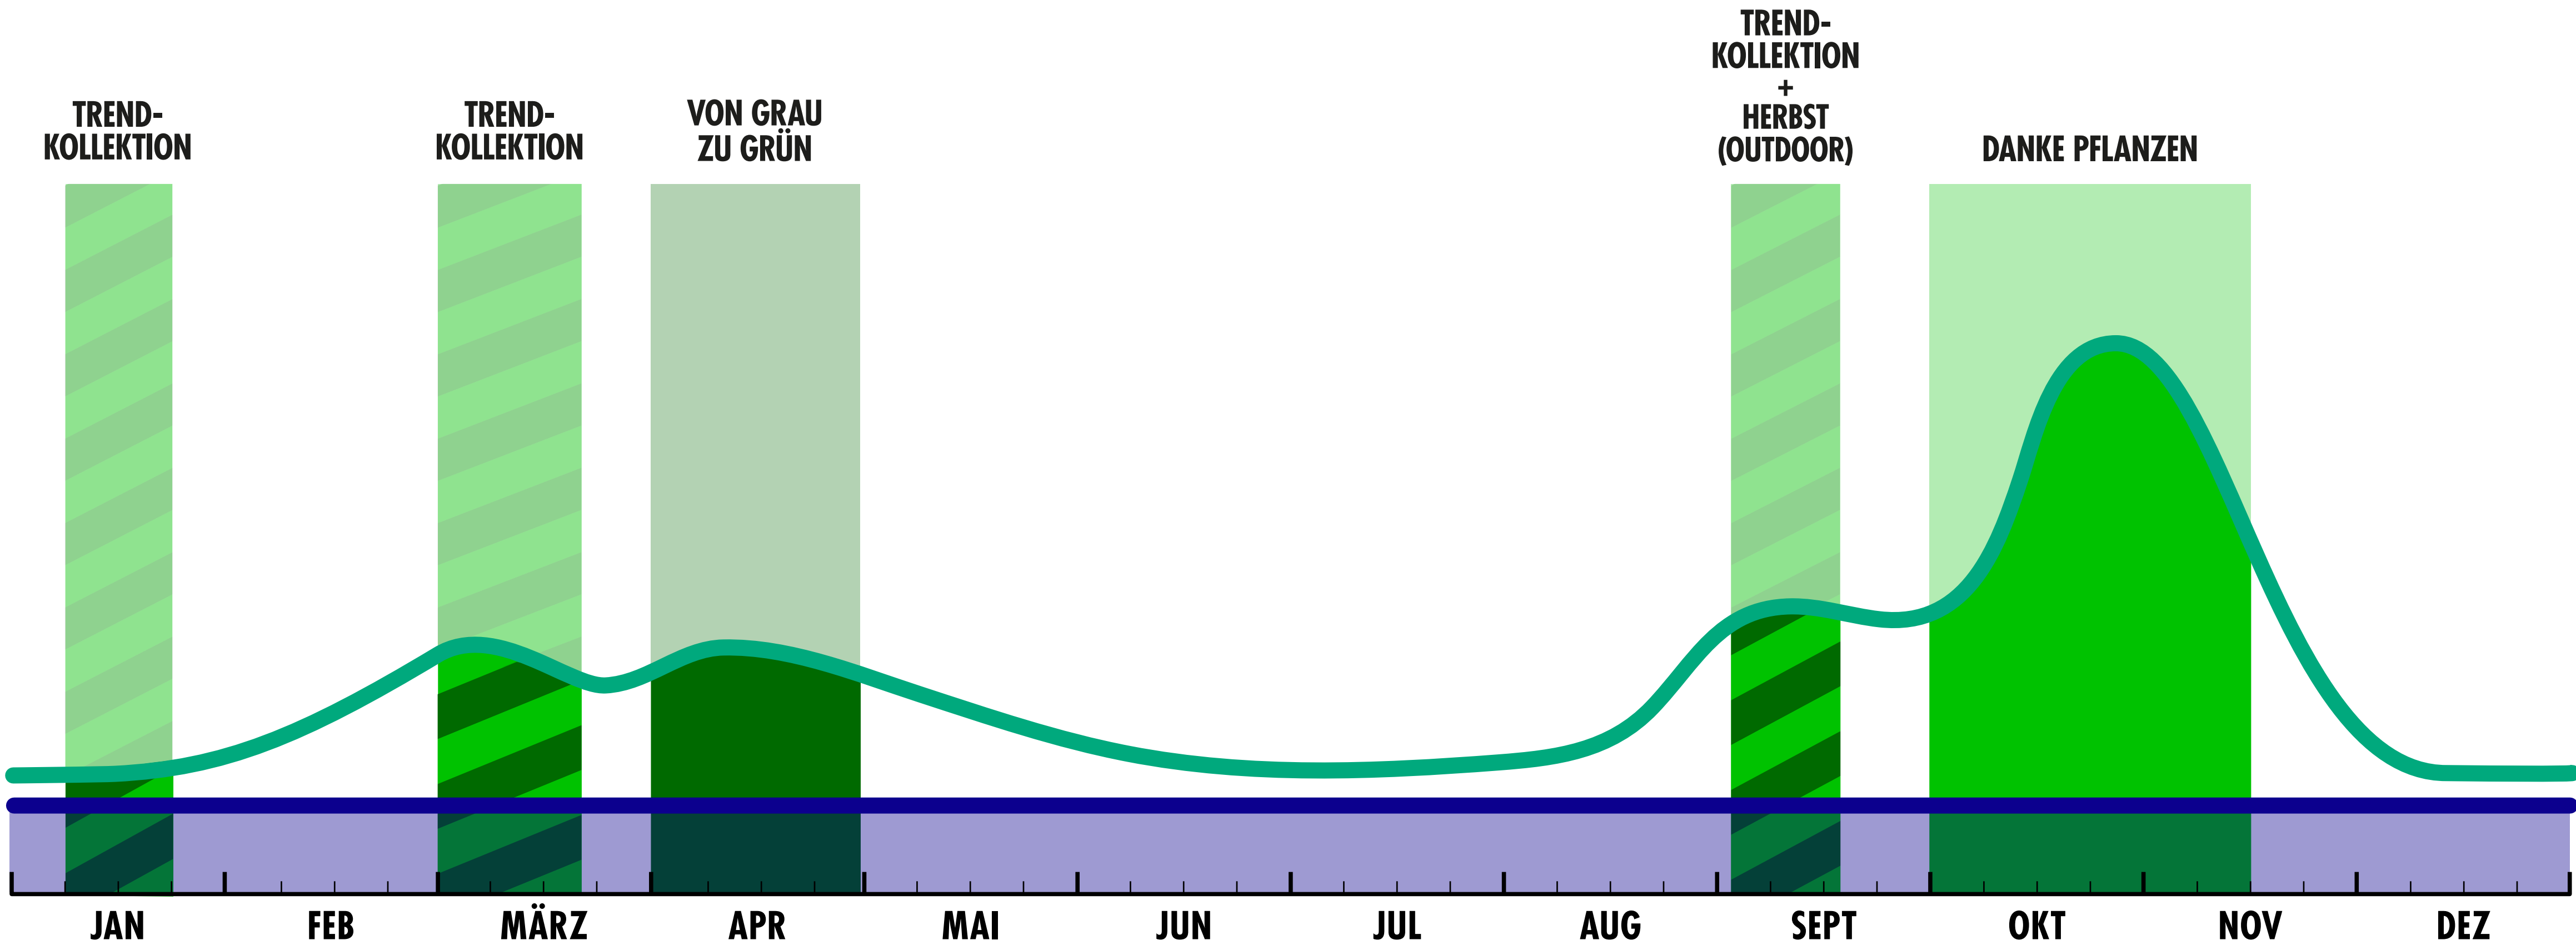

KOMMUNIKATIONSKALENDER 2021

- █ = ZIMMERPFLANZEN
- █ = GARTENPFLANZEN
- █ = TÄGLICHE INSPIRATION

KOMMUNIKATIONSKALENDER 2021

TOLL WAS BLUMEN MACHEN .DE

█ = SCHNITTBLUMEN
█ = TÄGLICHE INSPIRATION

KOMMUNIKATIONSKALENDER 2021

-  PFLANZEN FREUDE .DE
-  TOLL WAS BLUMEN MACHEN .DE
-  TÄGLICHE INSPIRATION