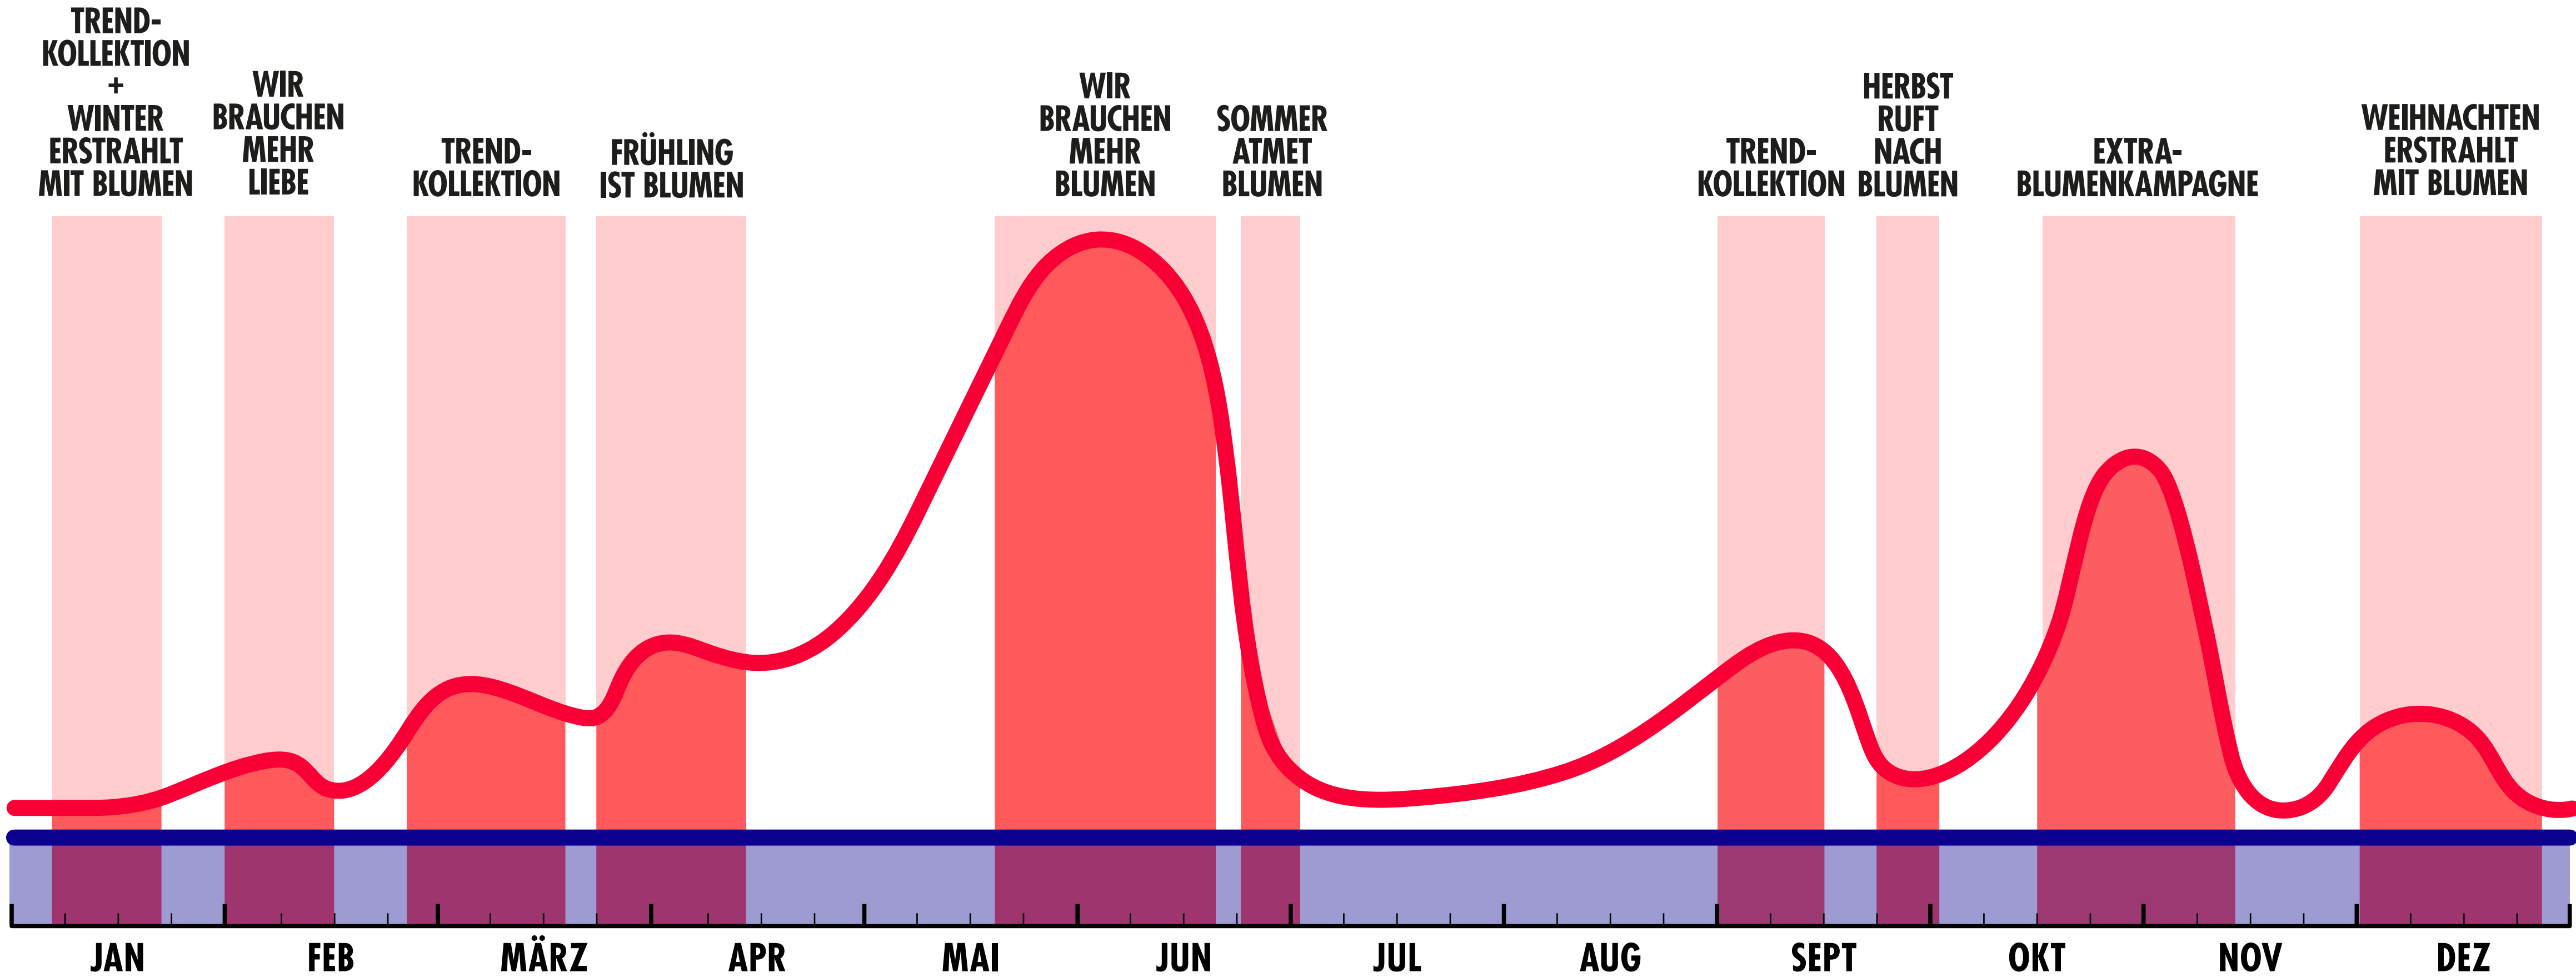

KOMMUNIKATIONSKALENDER 2021

- █ = ZIMMERPFLANZEN
- █ = GARTENPFLANZEN
- █ = TÄGLICHE INSPIRATION

KOMMUNIKATIONSKALENDER 2021

TOLL WAS BLUMEN MACHEN .DE

█ = SCHNITTBLUMEN
█ = TÄGLICHE INSPIRATION

KOMMUNIKATIONSKALENDER 2021

-  PFLANZEN FREUDE .DE
-  TOLL WAS BLUMEN MACHEN .DE
-  TÄGLICHE INSPIRATION