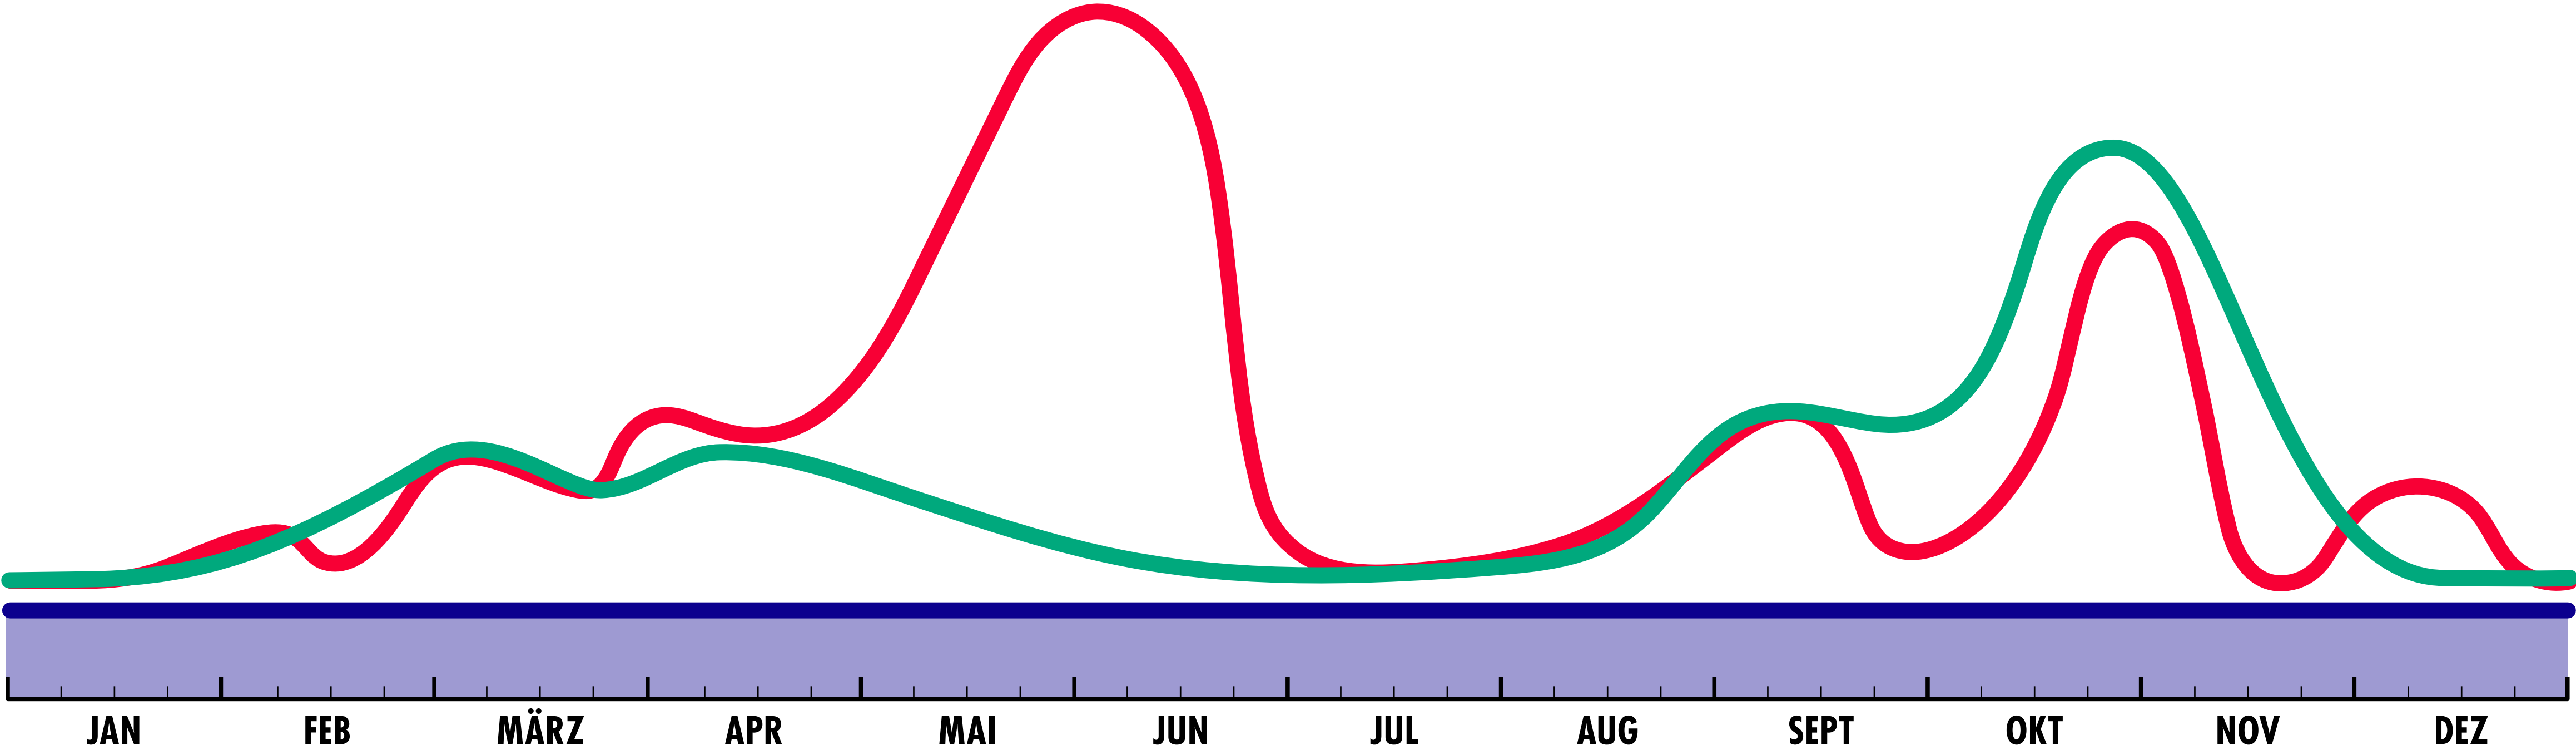

KOMMUNIKATIONSKALENDER 2021

- █ = ZIMMERPFLANZEN
- █ = GARTENPFLANZEN
- █ = TÄGLICHE INSPIRATION

KOMMUNIKATIONSKALENDER 2021

TOLL WAS BLUMEN MACHEN .DE

█ = SCHNITTBLUMEN
█ = TÄGLICHE INSPIRATION

KOMMUNIKATIONSKALENDER 2021